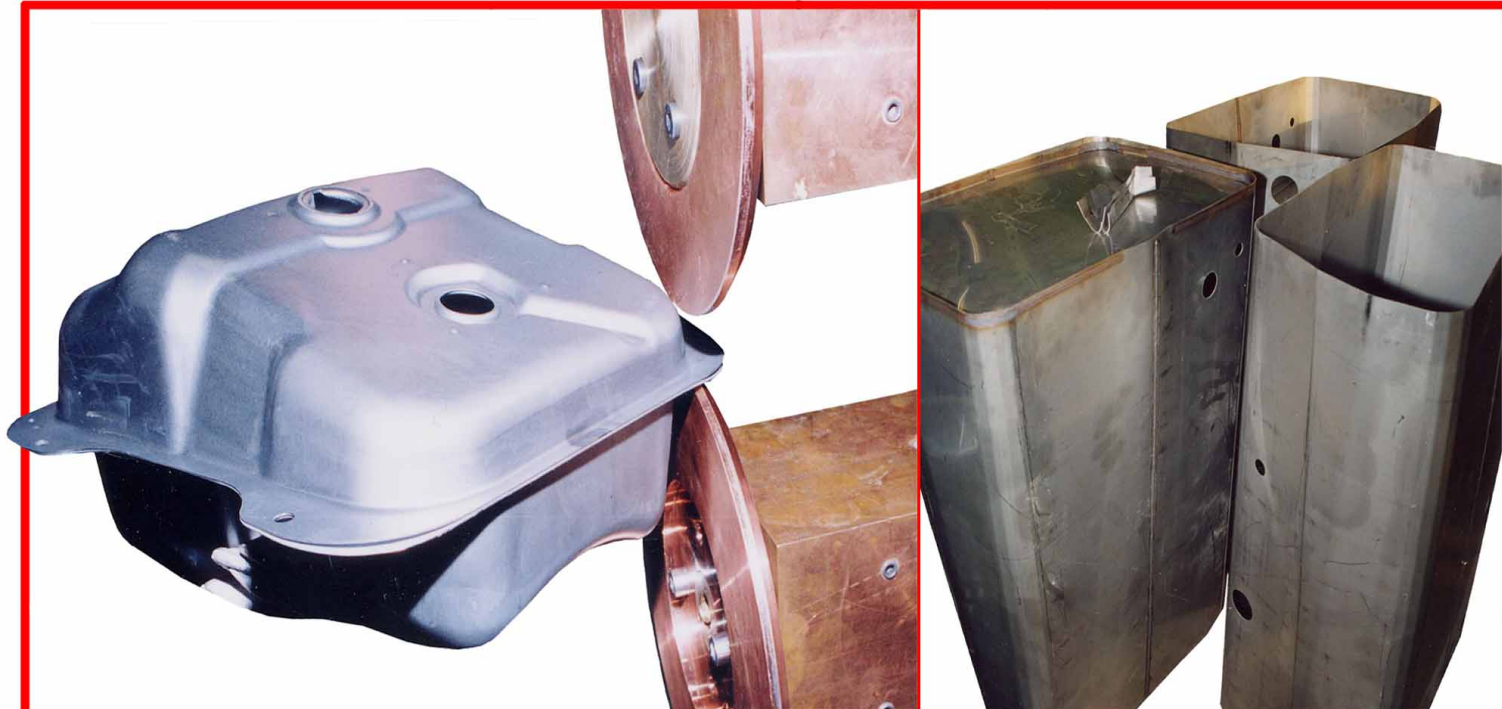

Tel: +39 02 2544671 / Fax: +39 02 2533307

MRT - MAN - AUT

Macchina saldatrice a rulli per serbatoi benzina auto e moto. Disponibile soluzioni manuali semiautomatiche e automatiche.

Seam welding machine for car and motorcycles fuel tanks. Available also manual, semi-automatic and fully automatic solution.

Machine soudeuse à la molette pour la soudure de réservoirs d'essence pour voitures et motos. Disponibles solutions manuelles, semi-automatiques et automatiques.

Rollennahtschweißmaschine zum Schweißen von Benzintanken für Wagen und Motorräder. Zur Verfügung manuelle, halbautomatische und automatische Lösungen.